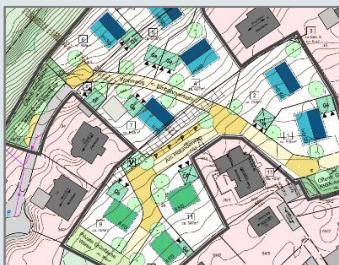

Stadtplaner/in

mit Erfahrungen in der Stadt- und Bauleitplanung

O S T A L B K R E I S

Städte und Orte gestalten

Das beginnt mit der Einbeziehung vorhandener Strukturen und Erhebungen vor Ort. Aus diesen Gegebenheiten entwickeln Sie Vorentwürfe, diskutieren Konzepte mit Auftraggebern und erstellen Pläne für Flächennutzungen und Baugebiete. Daraus entstehen im Rahmen der Bauleitplanung die Rechtspläne. Ihre gestalterischen Fähigkeiten und Ihre planerische Kreativität machen Sie vor dem Hintergrund Ihrer städtebaulichen Qualitäten zu einem wertvollen Ansprechpartner unserer Auftraggeber.